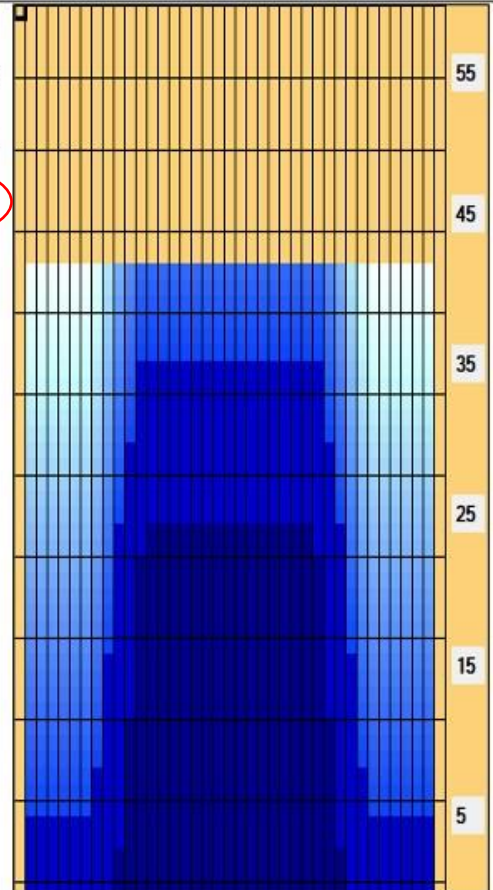

2023 年5月 43F 6F

Oil Pattern Distance:	43 Feet	Reverse Brush Drop:	40 Feet	Oil Per Board:	50 uL
Forward Oil Total:	12.1 mL	Reverse Oil Total:	13.3 mL	Volume Oil Total:	25.4 mL
Forward Boards Crossed:	242 Boards	Reverse Boards Crossed:	266 Boards	Total Boards Crossed:	508 Boards

## プロからのおすすめ

～ボールの表面加工～

AM ポリッシュ or サンディング

PM ポリッシュ or サンディング

※レーンが稼働することによりポリッシュがおすすめになります

～ボールの素材～

ソリッド or ハイブリッド or パール

～狙うフッキングポイント～

12～15枚目付近を基準に狙う

Item	3L-7L:18L-18R	8L-12L:18L-18R	13L-17L:18L-18R	18L-18R:17R-13R	18L-18R:12R-8R	18L-18R:7R-3R
Description	Outside Track:Middle	Middle Track:Middle	Inside Track:Middle	Middle: Inside Track	Middle:Middle Track	Middle:Outside Track
Track Zone Ratio	12	1.94	1	1	1.94	12